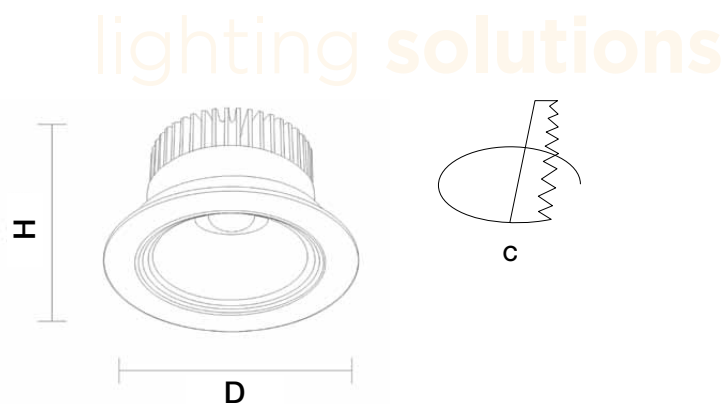

Caratteristiche della sorgente

Chip LED COB
CRI Ra>80

Accessori

Dimmerazione Triac/0-10V/DALI (sottocodice D)

Normativa

Prodotti in conformità alle norme EN55015:2013, EN61547:2009, EN61000-3-2:2006+A1:2009+A2:2009, EN61000-3-3:2013, EN61000-4-2:2009, EN61000-4-3:2006+A2:2010, EN61000-4-4:2004+A1:2010, EN61000-4-5:2006, EN61000-4-6:2009, EN61000-4-8:2010, EN61000-4-11:2004, EN 60598-1:2008+A11:2009, EN 62471:2008, EN 62031:2008, IEC62321:2013, EN60529:1992, EN 62262:2002, EN 12464-1

	7W	10W	15W	25W	30W
H [mm]	70	75	90	80	100
D [mm]	90	115	140	160	170
C [mm]	80	100	120	140	150

I dati qui riportati presentano tolleranze +/-10% e possono essere soggetti a modifiche senza preavviso. Le immagini ed i parametri dimensionali sono puramente indicativi e possono differire dal prodotto finale.