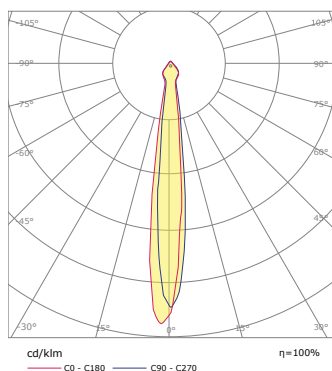

Omnia Orient

FARETTI LED DA INCASSO ORIENTABILE

Caratteristiche Illuminotecniche

Rendimento Luminoso: > 85%
Durata utile (L80): 50.000 h (Tp: 60°)
Classe di rischio fotobiologico RG0 Esente (EN 62471:2006)

	7W	10W	15W	25W	30W
H [mm]	70	75	90	80	100
D [mm]	90	115	140	160	170
C [mm]	80	100	120	140	150

I dati qui riportati presentano tolleranze +/-10% e possono essere soggetti a modifiche senza preavviso. Le immagini ed i parametri dimensionali sono puramente indicativi e possono differire dal prodotto finale.