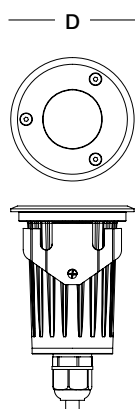

### Caratteristiche della sorgente

Chip LED SMD  
CRI Ra>80

### Accessori

Connettore 2Vie - 6/9mm IP68 (codice 69C2)  
Connettore 3Vie - 8/11mm IP68 (codice 811C3)

	Driveover Rotondo/Quadrato		Walkover Rotondo/Quadrato	
	5W	9W	5W	9W
H [mm]	57	70	51	65
L [mm]	101	114	94	111
D [mm]	64	79	64	79

DRIVEOVER  
Rotondo e Quadrato

WALKOVER  
Rotondo e Quadrato

I dati qui riportati presentano tolleranze +/-10% e possono essere soggetti a modifiche senza preavviso.  
Le immagini ed i parametri dimensionali sono puramente indicativi e possono differire dal prodotto finale.