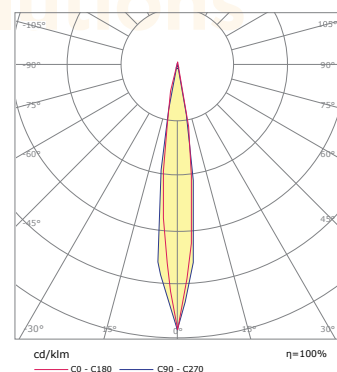

	Driveover Rotondo/Quadrato		Walkover Rotondo/Quadrato	
	5W	9W	5W	9W
H [mm]	57	70	51	65
L [mm]	101	114	94	111
D [mm]	64	79	64	79

DRIVEOVER  
Rotondo e Quadrato

WALKOVER  
Rotondo e Quadrato

I dati qui riportati presentano tolleranze +/-10% e possono essere soggetti a modifiche senza preavviso.  
Le immagini ed i parametri dimensionali sono puramente indicativi e possono differire dal prodotto finale.