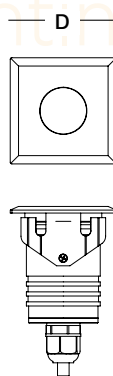

### Accessori

Connettore 2Vie - 6/9mm IP68 (codice 69C2)  
Connettore 3Vie - 8/11mm IP68 (codice 811C3)

	Driveover Rotondo/Quadrato		Walkover Rotondo/Quadrato	
	5W	9W	5W	9W
H [mm]	57	70	51	65
L [mm]	101	114	94	111
D [mm]	64	79	64	79

DRIVEOVER  
Rotondo e Quadrato

WALKOVER  
Rotondo e Quadrato

I dati qui riportati presentano tolleranze +/-10% e possono essere soggetti a modifiche senza preavviso.  
Le immagini ed i parametri dimensionali sono puramente indicativi e possono differire dal prodotto finale.