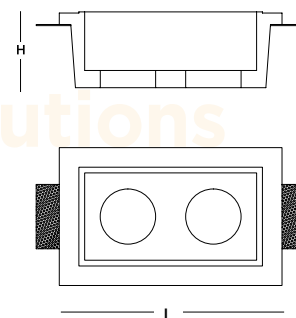

Serie Gypso

PORTA FARETTI DA INCASSO IN GESSO

	GY1004031C	GY1304051C
D [mm]	100	100
H [mm]	30	45
Attacco	Gu10	Gu10
Pmax [W]	35	35

	GY1004031Q
P [mm]	100
L [mm]	100
H [mm]	30
Attacco	Gu10
Pmax [W]	35

	GY1204061Q
P [mm]	120
L [mm]	120
H [mm]	60
Attacco	Gu10
Pmax [W]	35

Serie Gypso

PORTA FARETTI DA INCASSO IN GESSO

GY1204051Q

P [mm]	120
L [mm]	120
H [mm]	45
Attacco	Gu10
Pmax [W]	35

GY2010081C

D [mm]	200
H [mm]	75
Attacco	AR111
Pmax [W]	100

GY2510062Q

P [mm]	150
L [mm]	250
H [mm]	60
Attacco	AR111
Pmax [W]	100

GY3510062Q

P [mm]	100
L [mm]	350
H [mm]	73
Attacco	Gu10
Pmax [W]	35