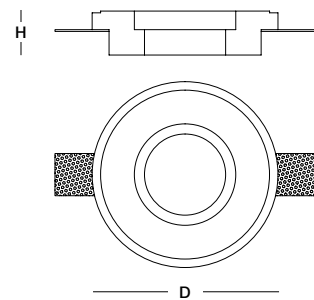

Serie Gypso

PORTA FARETTI DA INCASSO IN GESSO

	GY1004031C	GY1304051C
D [mm]	100	100
H [mm]	30	45
Attacco	Gu10	Gu10
Pmax [W]	35	35

	GY1004031Q
P [mm]	100
L [mm]	100
H [mm]	30
Attacco	Gu10
Pmax [W]	35

	GY1204061Q
P [mm]	120
L [mm]	120
H [mm]	60
Attacco	Gu10
Pmax [W]	35

I dati qui riportati presentano tolleranze +/-10% e possono essere soggetti a modifiche senza preavviso. Le immagini ed i parametri dimensionali sono puramente indicativi e possono differire dal prodotto finale.

Serie Gypso

PORTA FARETTI DA INCASSO IN GESSO

GY1204051Q

P [mm]	120
L [mm]	120
H [mm]	45
Attacco	Gu10
Pmax [W]	35

GY2010081C

D [mm]	200
H [mm]	75
Attacco	AR111
Pmax [W]	100

GY2510062Q

P [mm]	150
L [mm]	250
H [mm]	60
Attacco	AR111
Pmax [W]	100

GY3510062Q

P [mm]	100
L [mm]	350
H [mm]	73
Attacco	Gu10
Pmax [W]	35