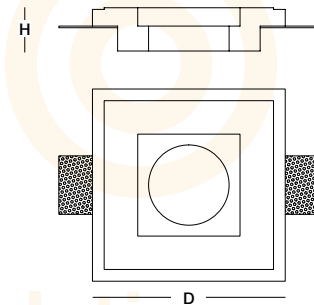

Serie Gypso

PORTA FARETTI DA INCASSO IN GESSO

	GY1004031C	GY1304051C
D [mm]	100	100
H [mm]	30	45
Attacco	Gu10	Gu10
Pmax [W]	35	35

	GY1004031Q
P [mm]	100
L [mm]	100
H [mm]	30
Attacco	Gu10
Pmax [W]	35

	GY1204061Q
P [mm]	120
L [mm]	120
H [mm]	60
Attacco	Gu10
Pmax [W]	35

Serie Gypso

PORTA FARETTI DA INCASSO IN GESSO

GY1204051Q

P [mm]	120
L [mm]	120
H [mm]	45
Attacco	Gu10
Pmax [W]	35

GY2010081C

D [mm]	200
H [mm]	75
Attacco	AR111
Pmax [W]	100

GY2510062Q

P [mm]	150
L [mm]	250
H [mm]	60
Attacco	AR111
Pmax [W]	100

GY3510062Q

P [mm]	100
L [mm]	350
H [mm]	73
Attacco	Gu10
Pmax [W]	35