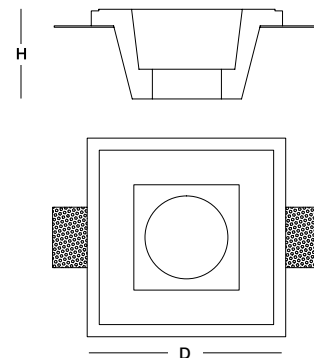

Serie Gypso

PORTA FARETTI DA INCASSO IN GESSO

	GY1004031C	GY1304051C
D [mm]	100	100
H [mm]	30	45
Attacco	Gu10	Gu10
Pmax [W]	35	35

	GY1004031Q
P [mm]	100
L [mm]	100
H [mm]	30
Attacco	Gu10
Pmax [W]	35

	GY1204061Q
P [mm]	120
L [mm]	120
H [mm]	60
Attacco	Gu10
Pmax [W]	35

I dati qui riportati presentano tolleranze +/-10% e possono essere soggetti a modifiche senza preavviso. Le immagini ed i parametri dimensionali sono puramente indicativi e possono differire dal prodotto finale.

Serie Gypso

PORTA FARETTI DA INCASSO IN GESSO

GY1204051Q

P [mm]	120
L [mm]	120
H [mm]	45
Attacco	Gu10
Pmax [W]	35

GY2010081C

D [mm]	200
H [mm]	75
Attacco	AR111
Pmax [W]	100

GY2510062Q

P [mm]	150
L [mm]	250
H [mm]	60
Attacco	AR111
Pmax [W]	100

GY3510062Q

P [mm]	100
L [mm]	350
H [mm]	73
Attacco	Gu10
Pmax [W]	35